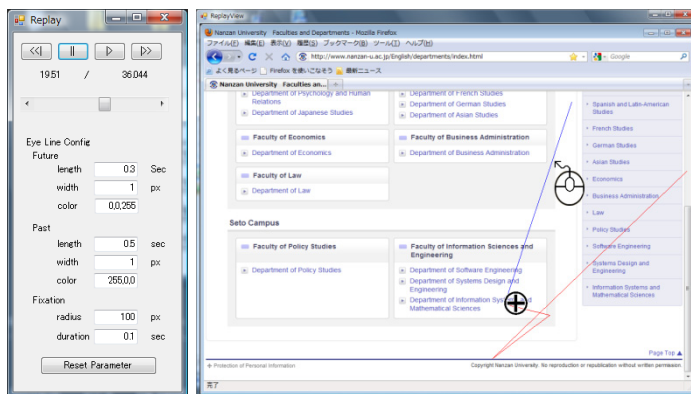

ITR-Recorder ユーザの日常的なWeb閲覧時のインタラクションデータを記録する

Firefoxのアドオンソフト

記録開始: Firefoxの起動
記録終了: Firefoxの終了

ITR-Player Web閲覧時のユーザのインタラクションを可視化する

個々のユーザの分析を支援

Summary

Webページごとに集計されたインタラクションデータを一覧表示する

TraceLog

インタラクションデータのログファイルを表示する

Replay

Web ページの画像とインタラクションデータを統合して表示する

遠隔での評価者が注視点を追従しやすいようにこれから見る方向 (Future) を表示

複数のユーザ間の比較分析

Collaborative Visualization

複数のユーザのインタラクションデータを協動的に可視化する

複数のユーザ間の差異を見やすく表示