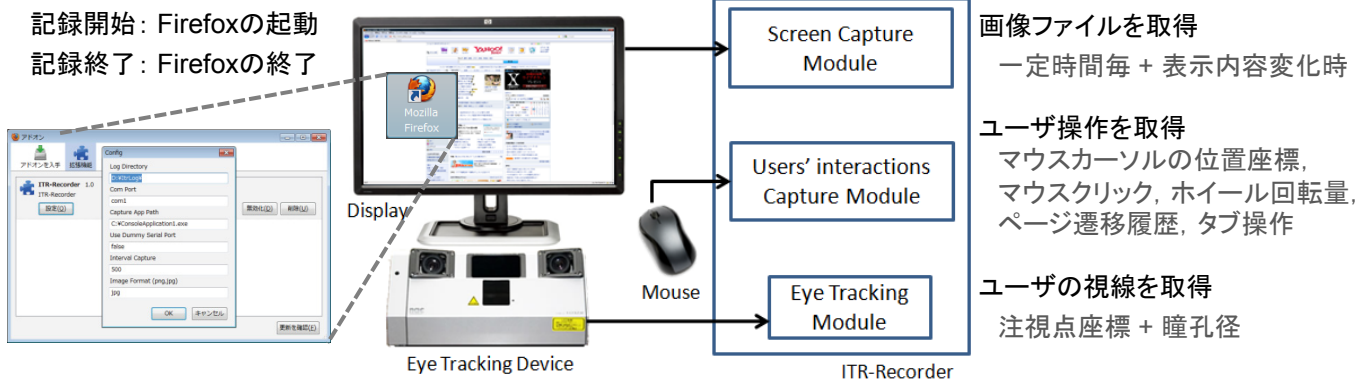

Webインタラクション分析支援環境 ITR-Recorder & Player

中道 上 (なかみち のぼる) 南山大学情報理工学部 nakamiti @ nanzan-u.ac.jp

木浦 幹雄 キヤノン株式会社
栗山 進 株式会社ミツエーリンクス

山田 俊哉
上野 秀剛

総合研究大学院大学
奈良工業高等専門学校 情報工学科

Web InTeRaction Recorder & Player

Support Tools for Web Interactions Analysis in Remote Usability Testing

ITR-Recorder ユーザの日常的なWeb閲覧時のインタラクションデータを記録する

Firefoxのアドオンソフト

記録開始: Firefoxの起動
記録終了: Firefoxの終了

ITR-Player Web閲覧時のユーザのインタラクションを可視化する

個々のユーザの分析を支援

Summary

Webページごとに集計されたインタラクションデータを一覧表示する

TraceLog

インタラクションデータのログファイルを表示する

Replay

Web ページの画像とインタラクションデータを統合して表示する

遠隔での評価者が注視点を追従しやすいようにこれから見る方向 (Future) を表示

複数のユーザ間の比較分析

Collaborative Visualization

複数のユーザのインタラクションデータを協動的に可視化する

複数のユーザ間の差異を見やすく表示