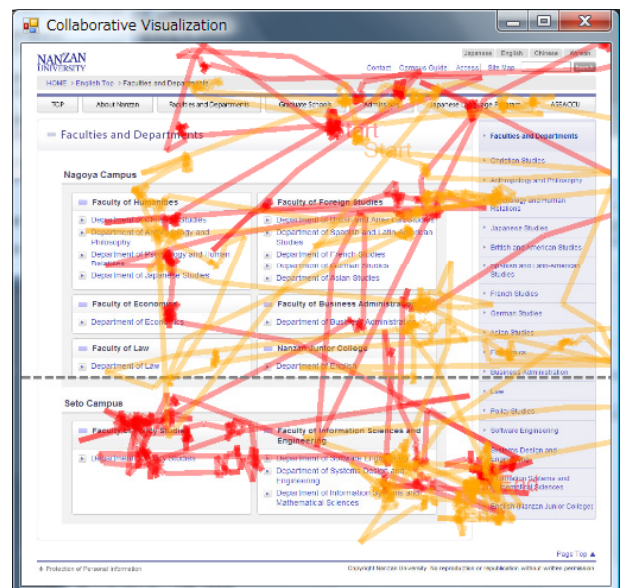

ITR-Recorder ユーザの日常的なWeb閲覧時のインタラクションデータを記録する

Firefoxのアドオンソフト

記録開始: Firefoxの起動
記録終了: Firefoxの終了

ITR-Player Web閲覧時のユーザのインタラクションを可視化する

個々のユーザの分析を支援

Summary

Webページごとに集計されたインタラクションデータを一覧表示する

TraceLog

インタラクションデータのログファイルを表示する

Replay

Web ページの画像とインタラクションデータを統合して表示する

遠隔での評価者が注視点を追従しやすいようにこれから見る方向 (Future) を表示

複数のユーザ間の比較分析

Collaborative Visualization

複数のユーザのインタラクションデータを協動的に可視化する

複数のユーザ間の差異を見やすく表示

- ・ 見ている個所の違い
- ・ 複数名全員が見ていない